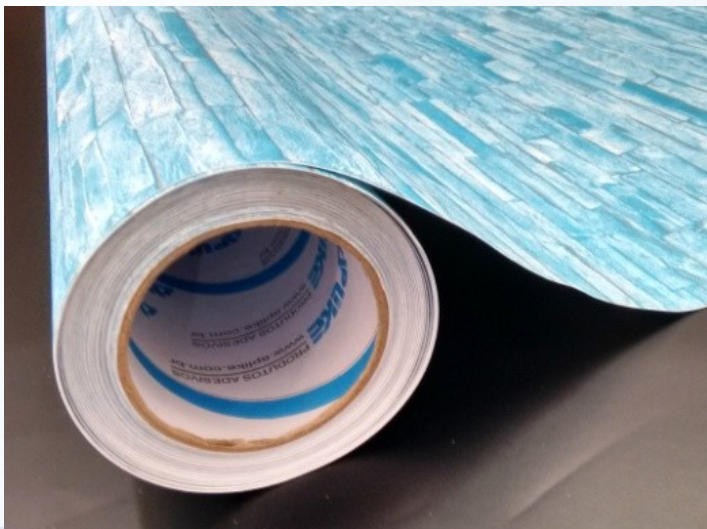

MÁRMORE VENTURA

TIJOLO

CANJQUINHA

APLICAÇÕES

CANJIQUINHA AZUL

COURO BRANCO

MADEIRA BRANCA

BOLINHA

Reposicionáveis, resistentes e flexíveis, os modelos são fáceis de aplicar e reposicionar. Excelente custo/benefício para se obter um trabalho exclusivo e diferenciado.

- Ótimo poder de adesão;
- Película Texturizada com efeitos "MADEIRA, MÁRMORE E COURO" resistente e autoadesiva de ótima estabilidade dimensional;
- Desenvolvido pela APLIKE para trabalhos de decoração de ambientes, com ótimo acabamento;
- Ótima flexibilidade para designers;
- Aplicação fácil e rápida;
- Película termo moldável, mesmo com secador tradicional;
- Pode ser aplicado em qualquer superfície lisa, seja ela curva, reta ou com cantos de 90 graus;
- Pode ser recortado em plotter como qualquer outro vinil;
- Ótimo poder de cobertura da superfície por ser BLOCKOUT;
- Durabilidade Interna após aplicado: 3 anos.