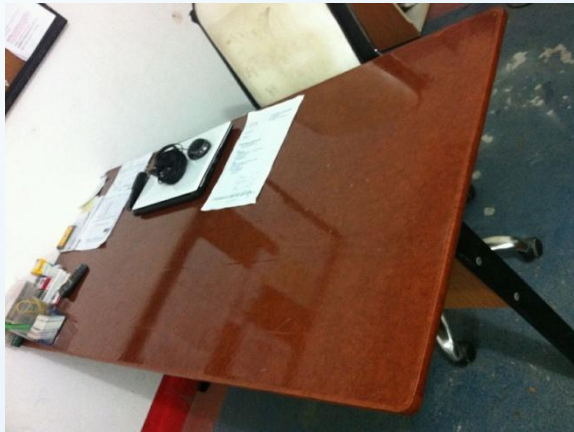

APLIKDECOR COURO NATURAL