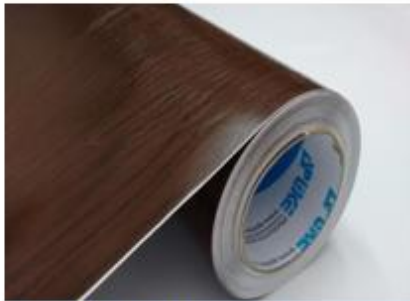

Madeira Negal	Madeira Carvalho	Madeira Madre Pérola	Savana	Mármore Ventura	Mármore Marrom Imperador
4118.00	4118.01	4118.02	4118.03	4118.04	4118.05

Couro Preto	Aço Escovado Prata	Aço Escovado Ouro	Aço Escovado Preto	Fibra de Carbono Preto	Fibra de Carbono Branco
4118.06	4020.00	4020.01	4022.00	4800.12	4801.12

MADEIRA PRETA

MADEIRA NOGAL

MADEIRA CARVALHO

MADEIRA TABACO

MADEIRA MADRE PÉROLA

MÁRMORE MARROM IMPERADOR

COURO NATURAL

COURO PRETO

Reposicionáveis, resistentes e flexíveis, os modelos são fáceis de aplicar e reposicionar. Excelente custo/benefício para se obter um trabalho exclusivo e diferenciado.

- Ótimo poder de adesão;
- Película Texturizada com efeitos "MADEIRA, MÁRMORE E COURO" resistente e autoadesiva de ótima estabilidade dimensional;
- Desenvolvido pela APLIKE para trabalhos de decoração de ambientes, com ótimo acabamento;
- Ótima flexibilidade para designers;
- Aplicação fácil e rápida;
- Película termo moldável, mesmo com secador tradicional;
- Pode ser aplicado em qualquer superfície lisa, seja ela curva, reta ou com cantos de 90 graus;
- Pode ser recortado em plotter como qualquer outro vinil;
- Ótimo poder de cobertura da superfície por ser BLOCKOUT;
- Durabilidade Interna após aplicado: 3 anos.